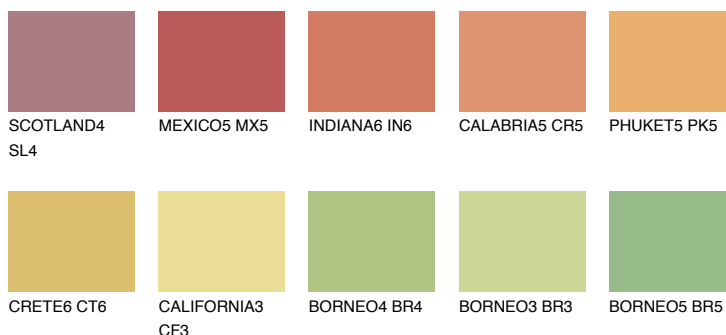

MADAGASCAR6

MG6 46% **TSR 49%**

Doplňkové farby

ODTIENE CON

Odtiene Intense

Viac informácií o omietkach a náteroch nájdete na
www.ceresit.sk