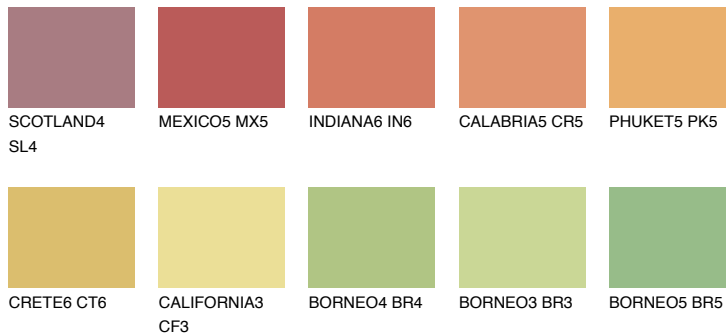

**MADAGASCAR6****MG6** 46% **TSR 49%****Doplňkové farby****ODTIENE CON****Odtiene Intense**

Viac informácií o omietkach a náteroch nájdete na
www.ceresit.sk

*Prezentované farby sú súčasťou aktuálnej palety fasádnych omietok a náterov Ceresit. Berte prosím na vedomie, že sa farby v originálnej podobe môžu líšiť od farieb zobrazených na monitore. Elektronická a tlačaná podoba vzorkovníka nie je považovaná za plne spoľahlivú prezentáciu. Odporúčame preto vybrané farby porovnať so skutočnými vzorkovníkmi.