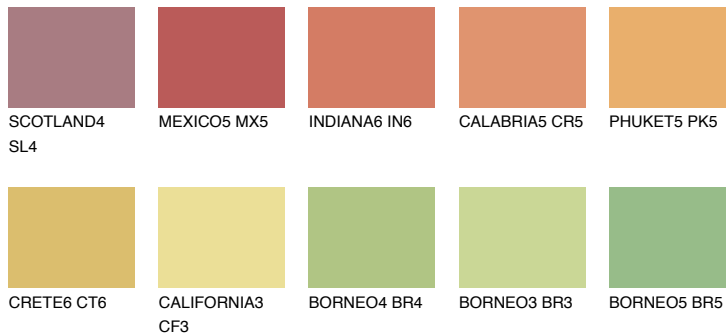

**MADAGASCAR6****MG6** 46% **TSR 49%****Doplňkové farby****ODTIENE CON****Odtiene Intense**

Viac informácií o omietkach a náteroch nájdete na
www.ceresit.sk