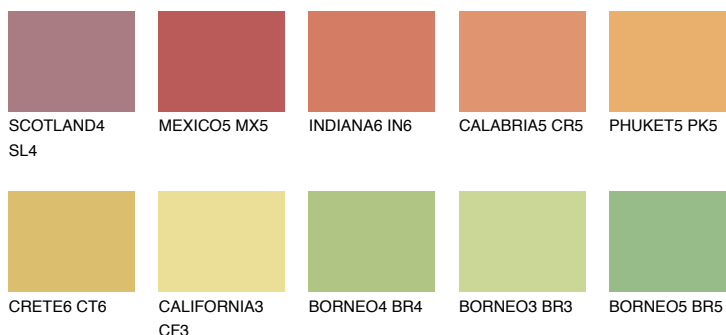

**MADAGASCAR6**

**MG6** 46% **TSR 49%**

## Doplňkové farby

### Odtiene Intense

Viac informácií o omietkach a náteroch nájdete na  
[www.ceresit.sk](http://www.ceresit.sk)

\*Prezentované farby sú súčasťou aktuálnej palety fasádnych omietok a náterov Ceresit. Berte prosím na vedomie, že sa farby v originálnej podobe môžu líšiť od farieb zobrazených na monitore. Elektronická a tlačaná podoba vzorkovníka nie je považovaná za plne spoľahlivú prezentáciu. Odporúčame preto vybrané farby porovnať so skutočnými vzorkovníkmi.