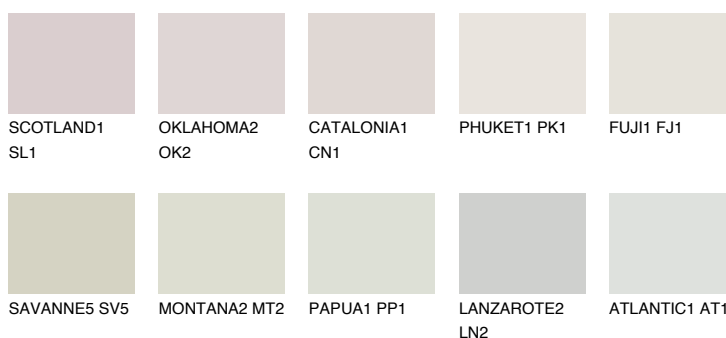

Doplnkové farby

ODTIENE CON