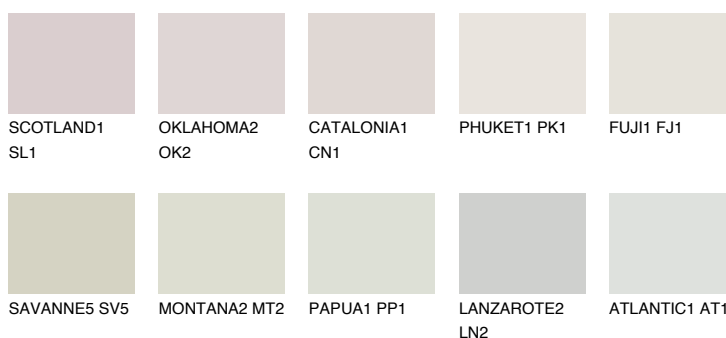


**GOBI1 GB1**79% **TSR** 71%

## Doplnkové farby

### Odtiene Intense

Viac informácií o omietkach a náteroch nájdete na  
[www.ceresit.sk](http://www.ceresit.sk)

\*Prezentované farby sú súčasťou aktuálnej palety fasádnych omietok a náterov Ceresit. Berte prosím na vedomie, že sa farby v originálnej podobe môžu líšiť od farieb zobrazených na monitore. Elektronická a tlačaná podoba vzorkovníka nie je považovaná za plne spoľahlivú prezentáciu. Odporúčame preto vybrané farby porovnať so skutočnými vzorkovníkmi.