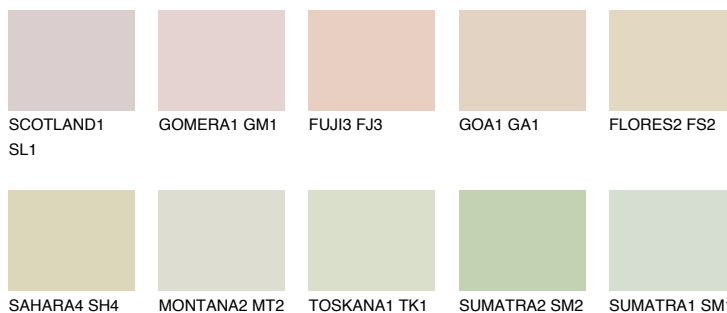


**GOBI2 GB2**76% **TSR** 68%**Doplnkové farby****ODTIENE CON****Odtiene Intense**

Viac informácií o omietkach a náteroch nájdete na
www.ceresit.sk

*Prezentované farby sú súčasťou aktuálnej palety fasádnych omietok a náterov Ceresit. Berte prosím na vedomie, že sa farby v originálnej podobe môžu líšiť od farieb zobrazených na monitore. Elektronická a tlačaná podoba vzorkovníka nie je považovaná za plne spoľahlivú prezentáciu. Odporúčame preto vybrané farby porovnať so skutočnými vzorkovníkmi.