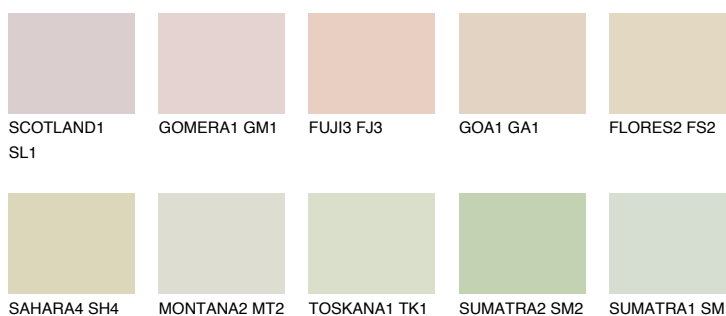


**GOBI2 GB2**76% **TSR** 68%**Doplnkové farby****ODTIENE CON****Odtiene Intense**

Viac informácií o omietkach a náteroch nájdete na
www.ceresit.sk

*Prezentované farby sú súčasťou aktuálnej palety fasádnych omietok a náterov Ceresit. Berte prosím na vedomie, že sa farby v originálnej podobe môžu líšiť od farieb zobrazených na monitore. Elektronická a tlačaná podoba vzorkovníka nie je považovaná za plne spoľahlivú prezentáciu. Odporúčame preto vybrané farby porovnať so skutočnými vzorkovníkmi.