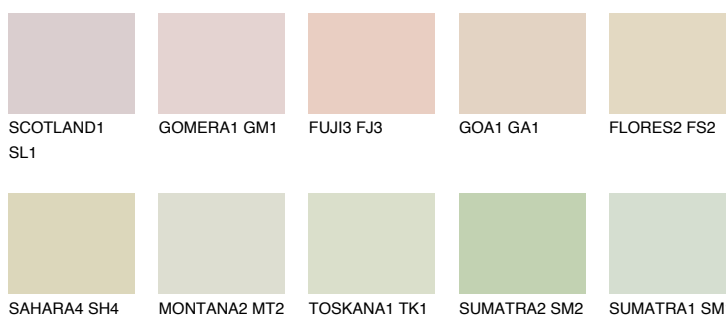


**GOBI2 GB2**76% **TSR** 68%**Doplnkové farby****ODTIENE CON****Odtiene Intense**

Viac informácií o omietkach a náteroch nájdete na  
[www.ceresit.sk](http://www.ceresit.sk)

\*Prezentované farby sú súčasťou aktuálnej palety fasádnych omietok a náterov Ceresit. Berte prosím na vedomie, že sa farby v originálnej podobe môžu líšiť od farieb zobrazených na monitore. Elektronická a tlačaná podoba vzorkovníka nie je považovaná za plne spoľahlivú prezentáciu. Odporúčame preto vybrané farby porovnať so skutočnými vzorkovníkmi.