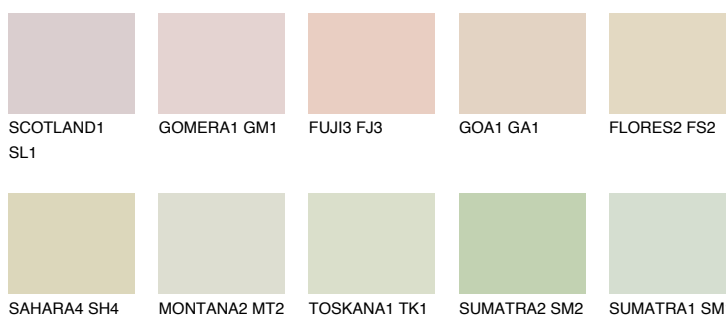

GOBI2 GB2

76% **TSR** 68%

Doplnkové farby

ODTIENE CON

Odtiene Intense

Viac informácií o omietkach a náteroch nájdete na
www.ceresit.sk