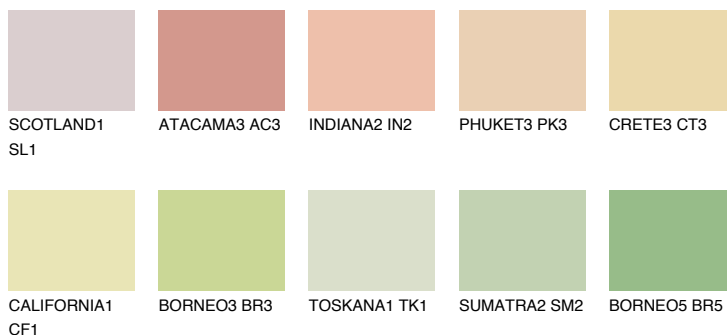

**GOBI3 GB3**74% **TSR** 66%**Doplnkové farby****ODTIENE CON****Odtiene Intense**

Viac informácií o omietkach a náteroch nájdete na
www.ceresit.sk

*Prezentované farby sú súčasťou aktuálnej palety fasádnych omietok a náterov Ceresit. Berte prosím na vedomie, že sa farby v originálnej podobe môžu líšiť od farieb zobrazených na monitore. Elektronická a tlačaná podoba vzorkovníka nie je považovaná za plne spoľahlivú prezentáciu. Odporúčame preto vybrané farby porovnať so skutočnými vzorkovníkmi.