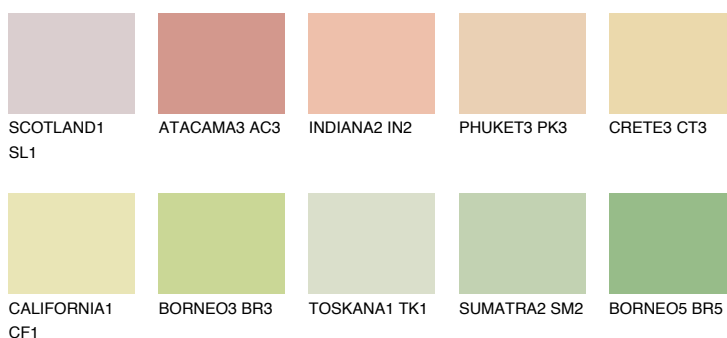

**GOBI3 GB3**74% **TSR** 66%**Doplnkové farby****ODTIENE CON****Odtiene Intense**

Viac informácií o omietkach a náteroch nájdete na
www.ceresit.sk