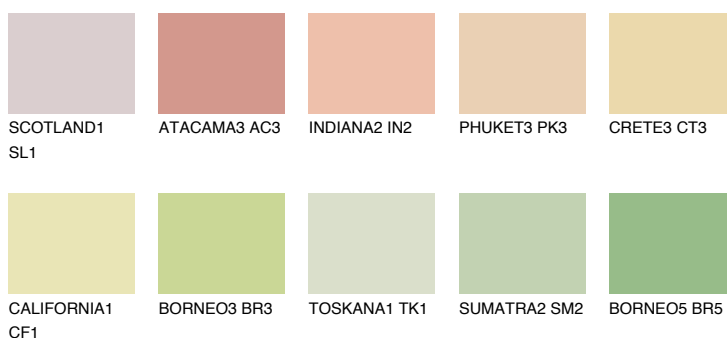

**GOBI3 GB3**74% **TSR** 66%**Doplnkové farby****ODTIENE CON****Odtiene Intense**

Viac informácií o omietkach a náteroch nájdete na
www.ceresit.sk

*Prezentované farby sú súčasťou aktuálnej palety fasádnych omietok a náterov Ceresit. Berte prosím na vedomie, že sa farby v originálnej podobe môžu líšiť od farieb zobrazených na monitore. Elektronická a tlačaná podoba vzorkovníka nie je považovaná za plne spoľahlivú prezentáciu. Odporúčame preto vybrané farby porovnať so skutočnými vzorkovníkmi.