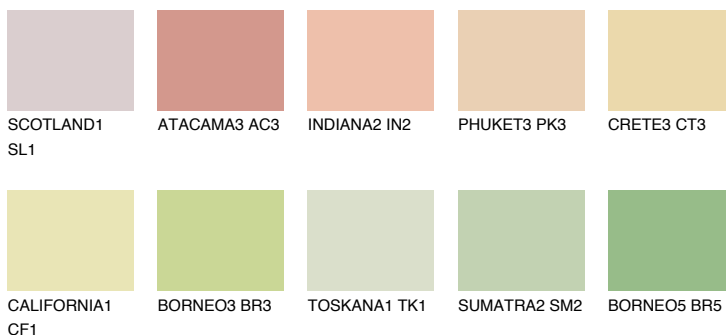

Doplnkové farby

ODTIENE CON