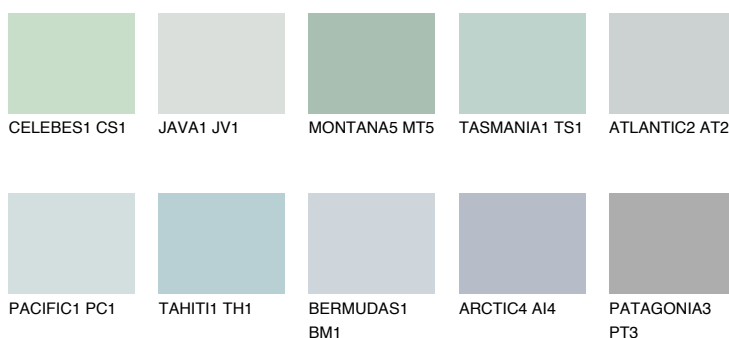


**OCEANIA1 OC1**68% **TSR** 65%**Doplnkové farby****ODTIENE CON****Odtiene Intense**

Viac informácií o omietkach a náteroch nájdete na
www.ceresit.sk