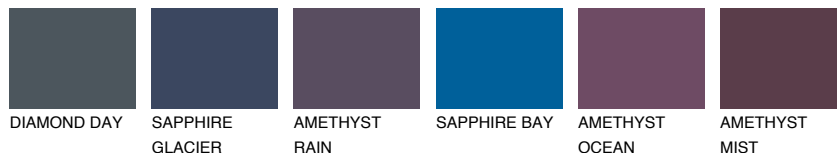

Odtiene Intense