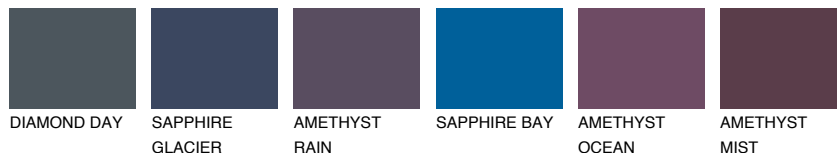

## OCEANIA1 OC1

68% **TSR** 65%

### Doplnkové farby

#### Odtiene Intense

Viac informácií o omietkach a náteroch nájdete na  
[www.ceresit.sk](http://www.ceresit.sk)

\*Prezentované farby sú súčasťou aktuálnej palety fasádnych omietok a náterov Ceresit. Berte prosím na vedomie, že sa farby v originálnej podobe môžu líšiť od farieb zobrazených na monitore. Elektronická a tlačaná podoba vzorkovníka nie je považovaná za plne spoľahlivú prezentáciu. Odporúčame preto vybrané farby porovnať so skutočnými vzorkovníkmi.