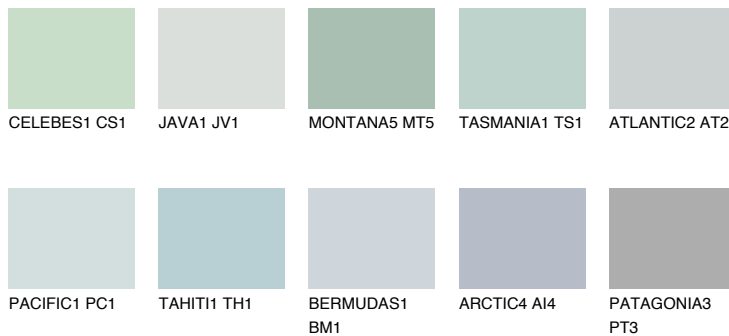

OCEANIA1 OC1

68% **TSR** 65%

Doplnkové farby

ODTIENE CON

Odtiene Intense

Viac informácií o omietkach a náteroch nájdete na
www.ceresit.sk

*Prezentované farby sú súčasťou aktuálnej palety fasádnych omietok a náterov Ceresit. Berte prosím na vedomie, že sa farby v originálnej podobe môžu líšiť od farieb zobrazených na monitore. Elektronická a tlačaná podoba vzorkovníka nie je považovaná za plne spoľahlivú prezentáciu. Odporúčame preto vybrané farby porovnať so skutočnými vzorkovníkmi.