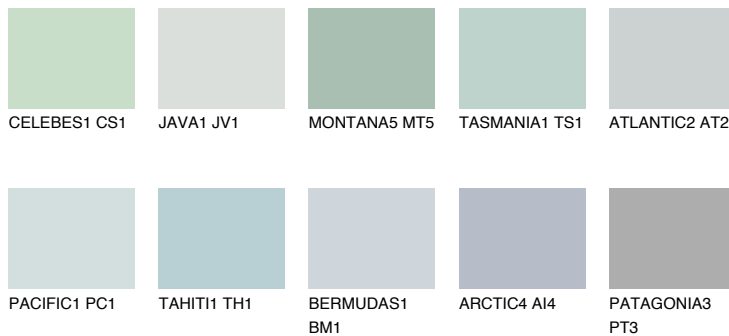

## OCEANIA1 OC1

68% **TSR** 65%

### Doplnkové farby

#### Odtiene Intense

Viac informácií o omietkach a náteroch nájdete na  
[www.ceresit.sk](http://www.ceresit.sk)

\*Prezentované farby sú súčasťou aktuálnej palety fasádnych omietok a náterov Ceresit. Berte prosím na vedomie, že sa farby v originálnej podobe môžu líšiť od farieb zobrazených na monitore. Elektronická a tlačaná podoba vzorkovníka nie je považovaná za plne spoľahlivú prezentáciu. Odporúčame preto vybrané farby porovnať so skutočnými vzorkovníkmi.