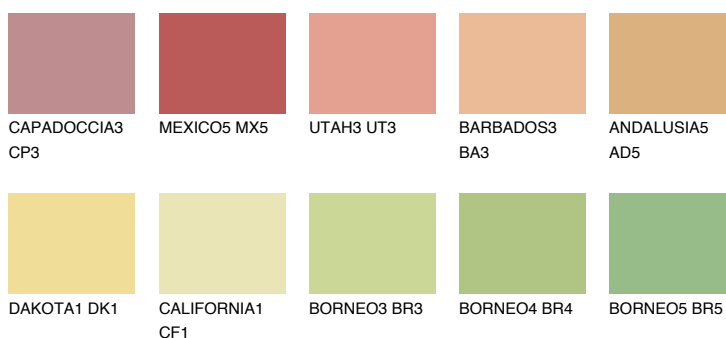

GOBI4 GB4

67% **TSR** 66%

Doplnkové farby

ODTIENE CON

Odtiene Intense

Viac informácií o omietkach a náteroch nájdete na
www.ceresit.sk

*Prezentované farby sú súčasťou aktuálnej palety fasádnych omietok a náterov Ceresit. Berte prosím na vedomie, že sa farby v originálnej podobe môžu líšiť od farieb zobrazených na monitore. Elektronická a tlačaná podoba vzorkovníka nie je považovaná za plne spoľahlivú prezentáciu. Odporúčame preto vybrané farby porovnať so skutočnými vzorkovníkmi.