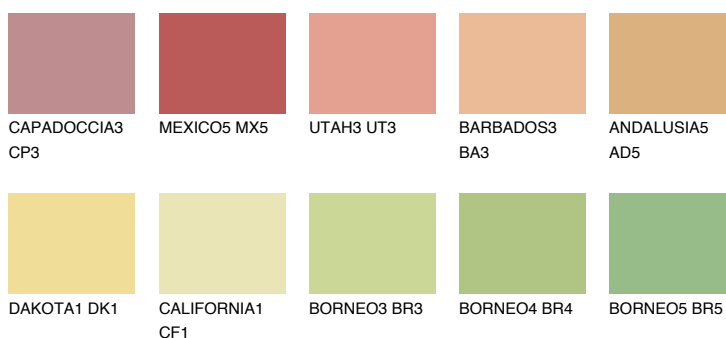

Doplnkové farby

ODTIENE CON