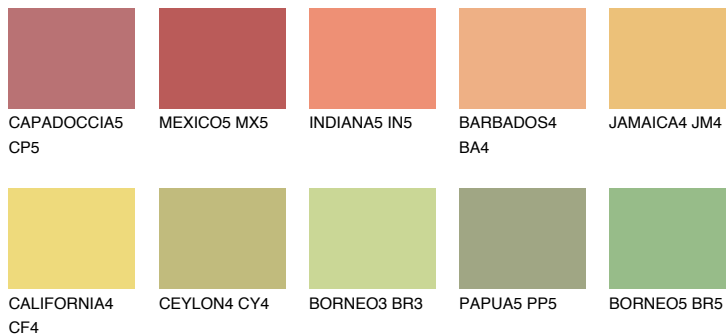

GOBI5 GB5

64% **TSR** 67%

Doplnkové farby

ODTIENE CON

Odtiene Intense

Viac informácií o omietkach a náteroch nájdete na
www.ceresit.sk

*Prezentované farby sú súčasťou aktuálnej palety fasádnych omietok a náterov Ceresit. Berte prosím na vedomie, že sa farby v originálnej podobe môžu líšiť od farieb zobrazených na monitore. Elektronická a tlačaná podoba vzorkovníka nie je považovaná za plne spoľahlivú prezentáciu. Odporúčame preto vybrané farby porovnať so skutočnými vzorkovníkmi.