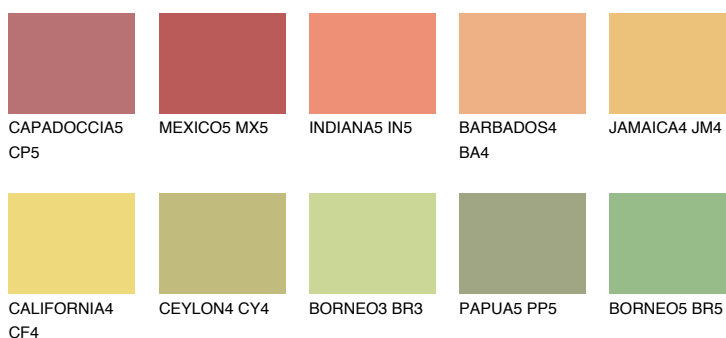

GOBI5 GB5

64% **TSR** 67%

Doplnkové farby

ODTIENE CON

Odtiene Intense

Viac informácií o omietkach a náteroch nájdete na
www.ceresit.sk