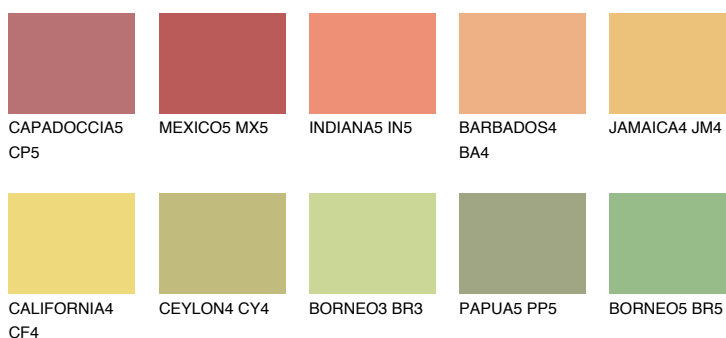

Doplnkové farby

ODTIENE CON