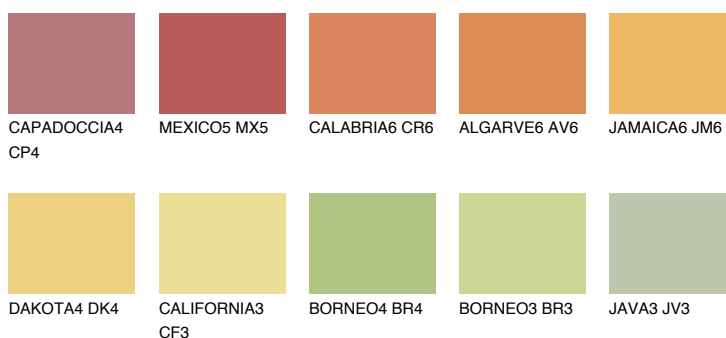

Doplnkové farby

ODTIENE CON