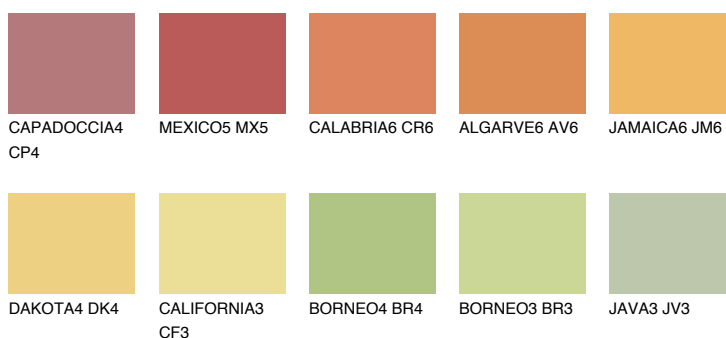

**GOBI6 GB6**61% **TSR** 64%**Doplnkové farby****ODTIENE CON****Odtiene Intense**

Viac informácií o omietkach a náteroch nájdete na  
[www.ceresit.sk](http://www.ceresit.sk)

\*Prezentované farby sú súčasťou aktuálnej palety fasádnych omietok a náterov Ceresit. Berte prosím na vedomie, že sa farby v originálnej podobe môžu líšiť od farieb zobrazených na monitore. Elektronická a tlačaná podoba vzorkovníka nie je považovaná za plne spoľahlivú prezentáciu. Odporúčame preto vybrané farby porovnať so skutočnými vzorkovníkmi.