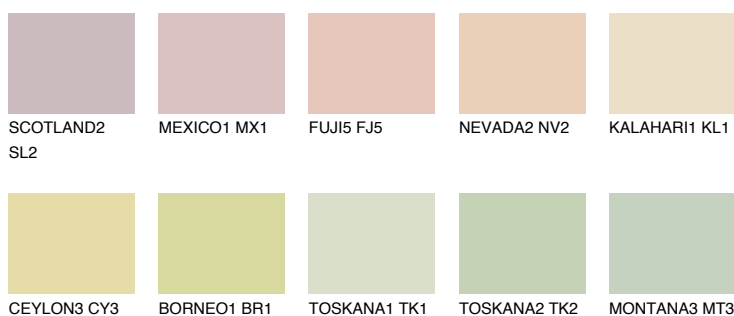

**NAMIB1 NM1**73% **TSR** 70%**Doplňkové farby****ODTIENE CON****Odtiene Intense**

Viac informácií o omietkach a náteroch nájdete na
www.ceresit.sk