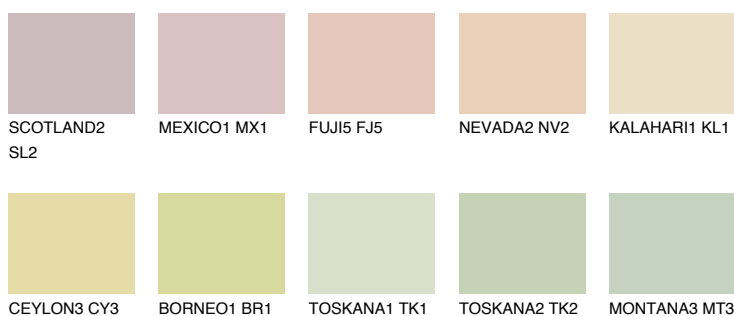

Doplňkové farby

ODTIENE CON