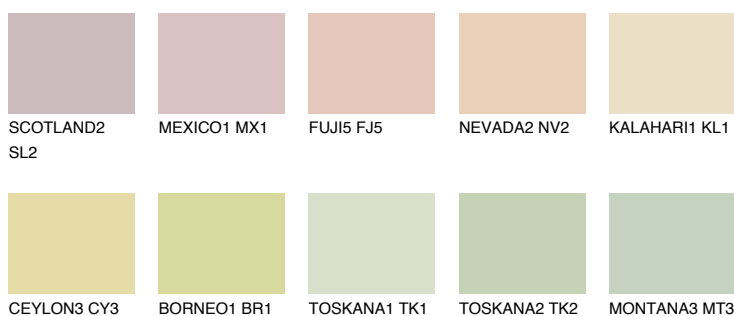

NAMIB1 NM1

73% **TSR** 70%

Doplnkové farby

ODTIENE CON

Odtiene Intense

Viac informácií o omietkach a náteroch nájdete na
www.ceresit.sk