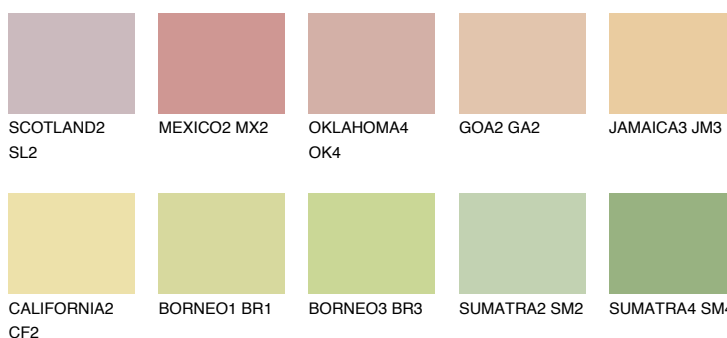

## NAMIB2 NM2

70% **TSR** 69%

## Doplnkové farby

### Odtiene Intense

Viac informácií o omietkach a náteroch nájdete na  
[www.ceresit.sk](http://www.ceresit.sk)

\*Prezentované farby sú súčasťou aktuálnej palety fasádnych omietok a náterov Ceresit. Berte prosím na vedomie, že sa farby v originálnej podobe môžu líšiť od farieb zobrazených na monitore. Elektronická a tlačaná podoba vzorkovníka nie je považovaná za plne spoľahlivú prezentáciu. Odporúčame preto vybrané farby porovnať so skutočnými vzorkovníkmi.