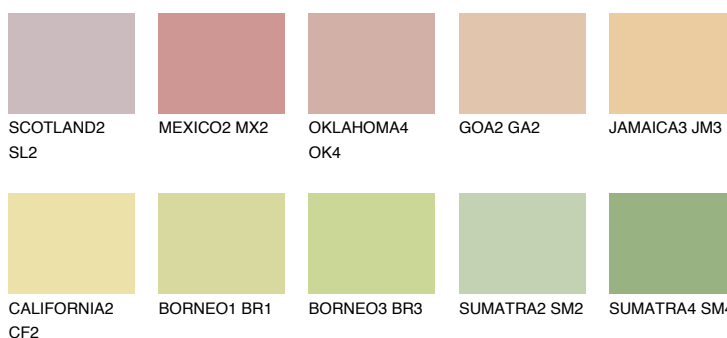

NAMIB2 NM2

70% **TSR** 69%

Doplnkové farby

ODTIENE CON

Odtiene Intense

Viac informácií o omietkach a náteroch nájdete na
www.ceresit.sk

*Prezentované farby sú súčasťou aktuálnej palety fasádnych omietok a náterov Ceresit. Berte prosím na vedomie, že sa farby v originálnej podobe môžu líšiť od farieb zobrazených na monitore. Elektronická a tlačaná podoba vzorkovníka nie je považovaná za plne spoľahlivú prezentáciu. Odporúčame preto vybrané farby porovnať so skutočnými vzorkovníkmi.