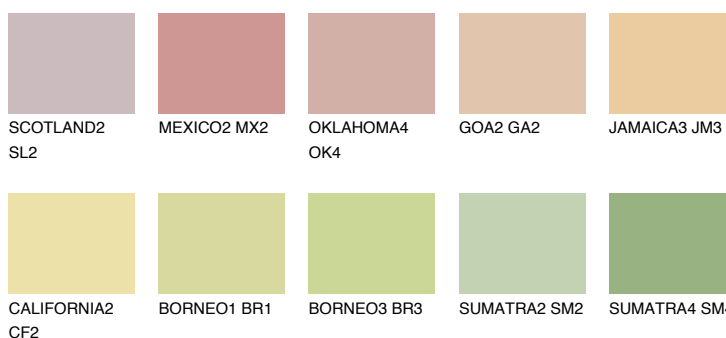

**NAMIB2 NM2**70% **TSR** 69%**Doplnkové farby****ODTIENE CON****Odtiene Intense**

Viac informácií o omietkach a náteroch nájdete na
www.ceresit.sk

*Prezentované farby sú súčasťou aktuálnej palety fasádnych omietok a náterov Ceresit. Berte prosím na vedomie, že sa farby v originálnej podobe môžu líšiť od farieb zobrazených na monitore. Elektronická a tlačaná podoba vzorkovníka nie je považovaná za plne spoľahlivú prezentáciu. Odporúčame preto vybrané farby porovnať so skutočnými vzorkovníkmi.