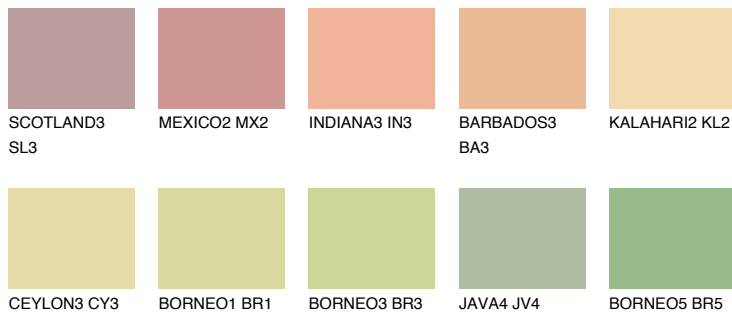

**NAMIB3 NM3**67% **TSR** 67%**Doplnkové farby****ODTIENE CON****Odtiene Intense**

Viac informácií o omietkach a náteroch nájdete na
www.ceresit.sk

*Prezentované farby sú súčasťou aktuálnej palety fasádnych omietok a náterov Ceresit. Berte prosím na vedomie, že sa farby v originálnej podobe môžu líšiť od farieb zobrazených na monitore. Elektronická a tlačaná podoba vzorkovníka nie je považovaná za plne spoľahlivú prezentáciu. Odporúčame preto vybrané farby porovnať so skutočnými vzorkovníkmi.