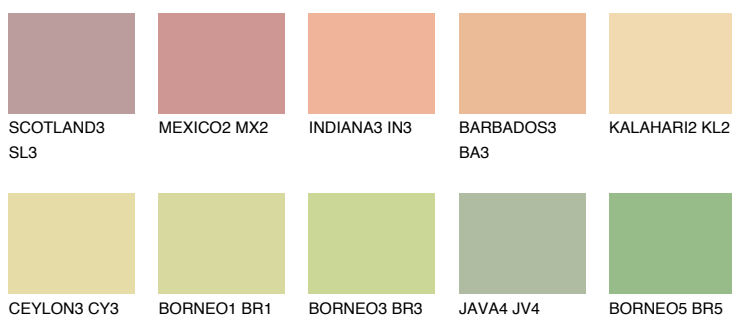

## NAMIB3 NM3

67% **TSR** 67%

## Doplňkové farby

### Odtiene Intense

Viac informácií o omietkach a náteroch nájdete na  
[www.ceresit.sk](http://www.ceresit.sk)

\*Prezentované farby sú súčasťou aktuálnej palety fasádnych omietok a náterov Ceresit. Berte prosím na vedomie, že sa farby v originálnej podobe môžu líšiť od farieb zobrazených na monitore. Elektronická a tlačaná podoba vzorkovníka nie je považovaná za plne spoľahlivú prezentáciu. Odporúčame preto vybrané farby porovnať so skutočnými vzorkovníkmi.