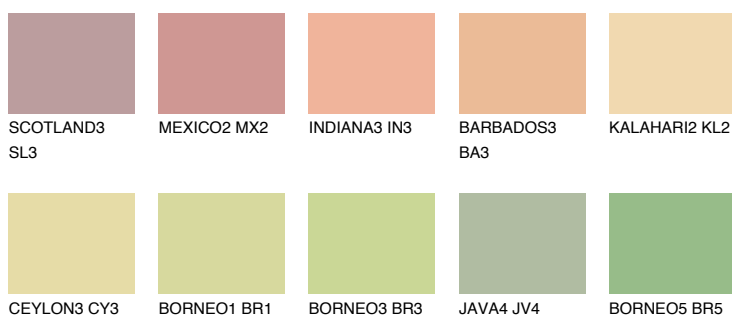

NAMIB3 NM3

67% **TSR** 67%

Doplnkové farby

ODTIENE CON

Odtiene Intense

Viac informácií o omietkach a náteroch nájdete na
www.ceresit.sk

*Prezentované farby sú súčasťou aktuálnej palety fasádnych omietok a náterov Ceresit. Berte prosím na vedomie, že sa farby v originálnej podobe môžu líšiť od farieb zobrazených na monitore. Elektronická a tlačaná podoba vzorkovníka nie je považovaná za plne spoľahlivú prezentáciu. Odporúčame preto vybrané farby porovnať so skutočnými vzorkovníkmi.