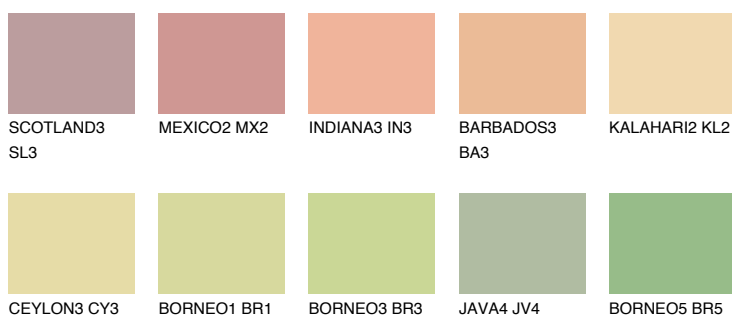

## NAMIB3 NM3

67% **TSR** 67%

## Doplnkové farby

### Odtiene Intense

Viac informácií o omietkach a náteroch nájdete na  
[www.ceresit.sk](http://www.ceresit.sk)

\*Prezentované farby sú súčasťou aktuálnej palety fasádnych omietok a náterov Ceresit. Berte prosím na vedomie, že sa farby v originálnej podobe môžu líšiť od farieb zobrazených na monitore. Elektronická a tlačaná podoba vzorkovníka nie je považovaná za plne spoľahlivú prezentáciu. Odporúčame preto vybrané farby porovnať so skutočnými vzorkovníkmi.