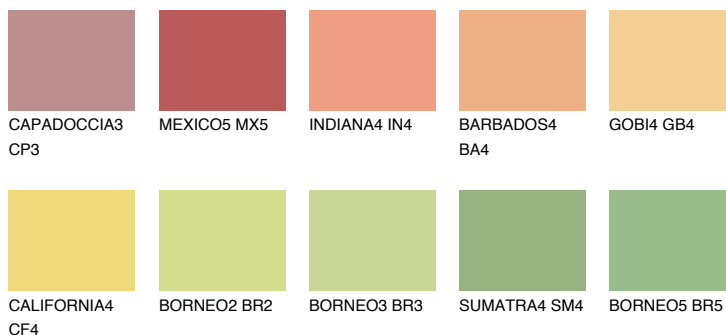

## NAMIB4 NM4

59% **TSR** 64%

## Doplňkové farby