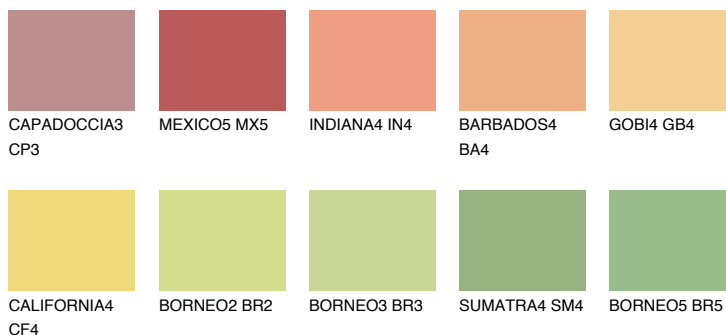

NAMIB4 NM4

59% **TSR** 64%

Doplňkové farby

ODTIENE CON

Odtiene Intense

Viac informácií o omietkach a náteroch nájdete na
www.ceresit.sk

*Prezentované farby sú súčasťou aktuálnej palety fasádnych omietok a náterov Ceresit. Berte prosím na vedomie, že sa farby v originálnej podobe môžu líšiť od farieb zobrazených na monitore. Elektronická a tlačaná podoba vzorkovníka nie je považovaná za plne spoľahlivú prezentáciu. Odporúčame preto vybrané farby porovnať so skutočnými vzorkovníkmi.