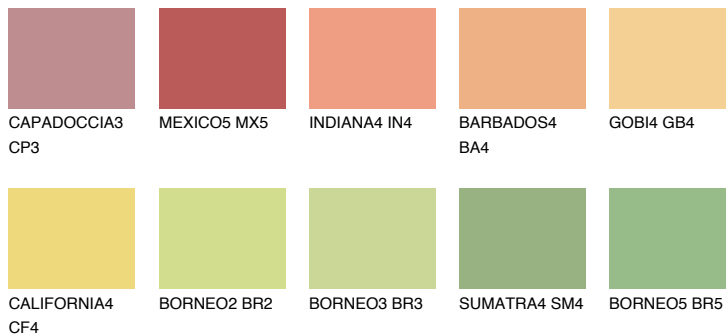

NAMIB4 NM4

59% **TSR** 64%

Doplnkové farby

ODTIENE CON

Odtiene Intense

Viac informácií o omietkach a náteroch nájdete na
www.ceresit.sk

*Prezentované farby sú súčasťou aktuálnej palety fasádnych omietok a náterov Ceresit. Berte prosím na vedomie, že sa farby v originálnej podobe môžu líšiť od farieb zobrazených na monitore. Elektronická a tlačaná podoba vzorkovníka nie je považovaná za plne spoľahlivú prezentáciu. Odporúčame preto vybrané farby porovnať so skutočnými vzorkovníkmi.