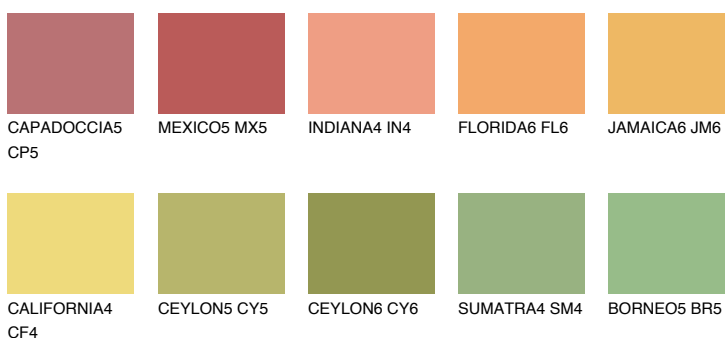

**NAMIB5 NM5**58% **TSR** 60%**Doplnkové farby****ODTIENE CON****Odtiene Intense**

Viac informácií o omietkach a náteroch nájdete na
www.ceresit.sk

*Prezentované farby sú súčasťou aktuálnej palety fasádnych omietok a náterov Ceresit. Berte prosím na vedomie, že sa farby v originálnej podobe môžu líšiť od farieb zobrazených na monitore. Elektronická a tlačaná podoba vzorkovníka nie je považovaná za plne spoľahlivú prezentáciu. Odporúčame preto vybrané farby porovnať so skutočnými vzorkovníkmi.