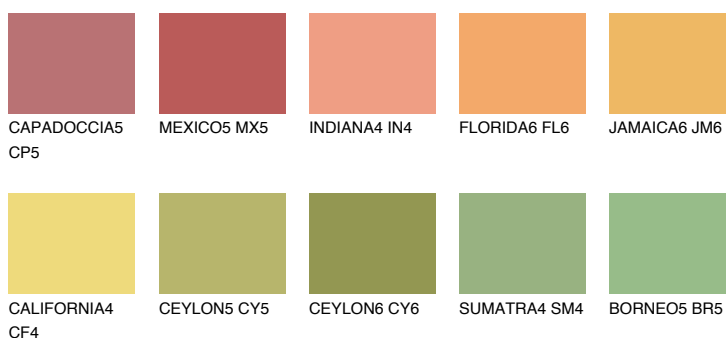

## NAMIB5 NM5

58% **TSR** 60%

## Doplnkové farby

### Odtiene Intense

Viac informácií o omietkach a náteroch nájdete na  
[www.ceresit.sk](http://www.ceresit.sk)

\*Prezentované farby sú súčasťou aktuálnej palety fasádnych omietok a náterov Ceresit. Berte prosím na vedomie, že sa farby v originálnej podobe môžu líšiť od farieb zobrazených na monitore. Elektronická a tlačaná podoba vzorkovníka nie je považovaná za plne spoľahlivú prezentáciu. Odporúčame preto vybrané farby porovnať so skutočnými vzorkovníkmi.