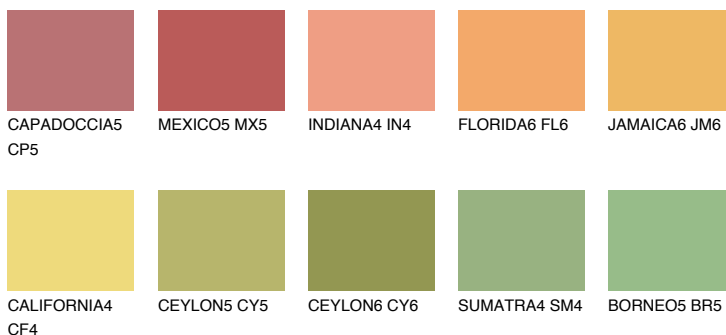

**NAMIB5 NM5**58% **TSR** 60%**Doplnkové farby****ODTIENE CON****Odtiene Intense**

Viac informácií o omietkach a náteroch nájdete na
www.ceresit.sk

*Prezentované farby sú súčasťou aktuálnej palety fasádnych omietok a náterov Ceresit. Berte prosím na vedomie, že sa farby v originálnej podobe môžu líšiť od farieb zobrazených na monitore. Elektronická a tlačaná podoba vzorkovníka nie je považovaná za plne spoľahlivú prezentáciu. Odporúčame preto vybrané farby porovnať so skutočnými vzorkovníkmi.