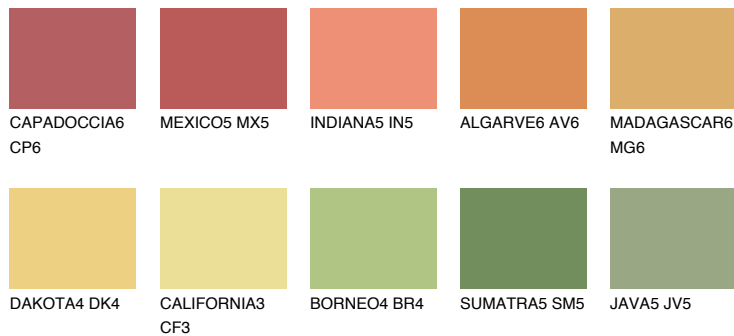

NAMIB6 NM6

47% **TSR** 57%

Doplnkové farby

ODTIENE CON

Odtiene Intense

Viac informácií o omietkach a náteroch nájdete na
www.ceresit.sk

*Prezentované farby sú súčasťou aktuálnej palety fasádnych omietok a náterov Ceresit. Berte prosím na vedomie, že sa farby v originálnej podobe môžu líšiť od farieb zobrazených na monitore. Elektronická a tlačaná podoba vzorkovníka nie je považovaná za plne spoľahlivú prezentáciu. Odporúčame preto vybrané farby porovnať so skutočnými vzorkovníkmi.