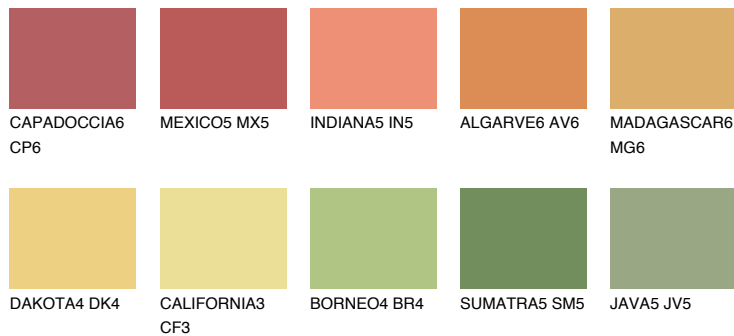

**NAMIB6 NM6**☀ 47% **TSR 57%****Doplňkové farby****ODTIENE CON****Odtiene Intense**

Viac informácií o omietkach a náteroch nájdete na  
[www.ceresit.sk](http://www.ceresit.sk)

\*Prezentované farby sú súčasťou aktuálnej palety fasádnych omietok a náterov Ceresit. Berte prosím na vedomie, že sa farby v originálnej podobe môžu líšiť od farieb zobrazených na monitore. Elektronická a tlačaná podoba vzorkovníka nie je považovaná za plne spoľahlivú prezentáciu. Odporúčame preto vybrané farby porovnať so skutočnými vzorkovníkmi.