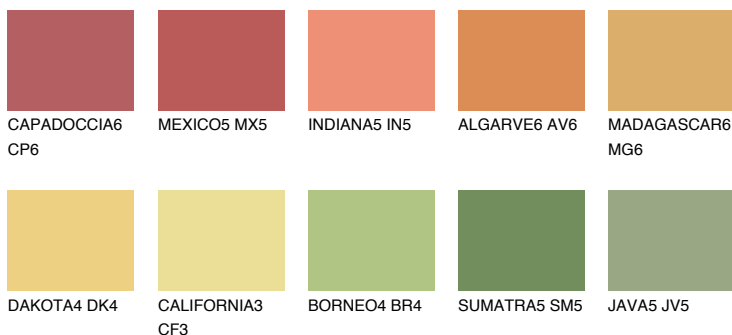

## NAMIB6 NM6

47% **TSR** 57%

## Doplnkové farby

### Odtiene Intense

Viac informácií o omietkach a náteroch nájdete na  
[www.ceresit.sk](http://www.ceresit.sk)

\*Prezentované farby sú súčasťou aktuálnej palety fasádnych omietok a náterov Ceresit. Berte prosím na vedomie, že sa farby v originálnej podobe môžu líšiť od farieb zobrazených na monitore. Elektronická a tlačaná podoba vzorkovníka nie je považovaná za plne spoľahlivú prezentáciu. Odporúčame preto vybrané farby porovnať so skutočnými vzorkovníkmi.