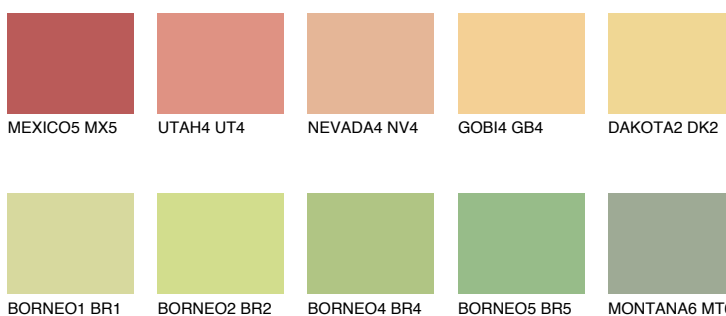

**DAKOTA1 DK1**72% **TSR** 67%**Doplňkové farby****ODTIENE CON****Odtiene Intense**

Viac informácií o omietkach a náteroch nájdete na
www.ceresit.sk

*Prezentované farby sú súčasťou aktuálnej palety fasádnych omietok a náterov Ceresit. Berte prosím na vedomie, že sa farby v originálnej podobe môžu líšiť od farieb zobrazených na monitore. Elektronická a tlačaná podoba vzorkovníka nie je považovaná za plne spoľahlivú prezentáciu. Odporúčame preto vybrané farby porovnať so skutočnými vzorkovníkmi.