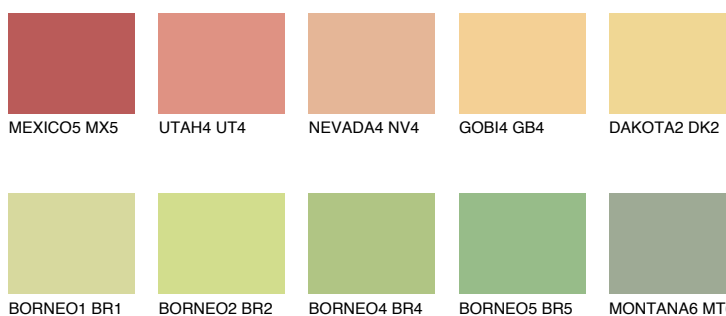

**DAKOTA1 DK1**72% **TSR** 67%**Doplňkové farby****ODTIENE CON****Odtiene Intense**

Viac informácií o omietkach a náteroch nájdete na
www.ceresit.sk

*Prezentované farby sú súčasťou aktuálnej palety fasádnych omietok a náterov Ceresit. Berte prosím na vedomie, že sa farby v originálnej podobe môžu líšiť od farieb zobrazených na monitore. Elektronická a tlačaná podoba vzorkovníka nie je považovaná za plne spoľahlivú prezentáciu. Odporúčame preto vybrané farby porovnať so skutočnými vzorkovníkmi.