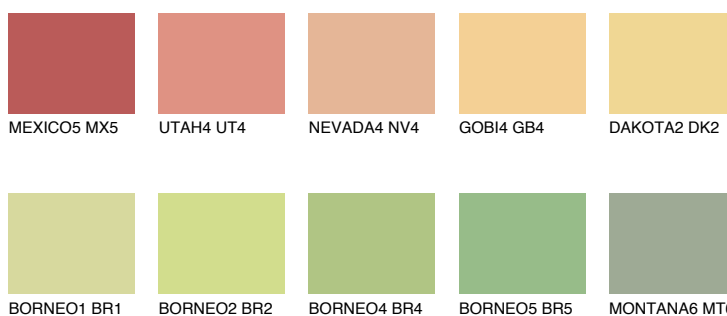

**DAKOTA1 DK1**72% **TSR** 67%**Doplnkové farby****ODTIENE CON****Odtiene Intense**

Viac informácií o omietkach a náteroch nájdete na
www.ceresit.sk

*Prezentované farby sú súčasťou aktuálnej palety fasádnych omietok a náterov Ceresit. Berte prosím na vedomie, že sa farby v originálnej podobe môžu líšiť od farieb zobrazených na monitore. Elektronická a tlačaná podoba vzorkovníka nie je považovaná za plne spoľahlivú prezentáciu. Odporúčame preto vybrané farby porovnať so skutočnými vzorkovníkmi.