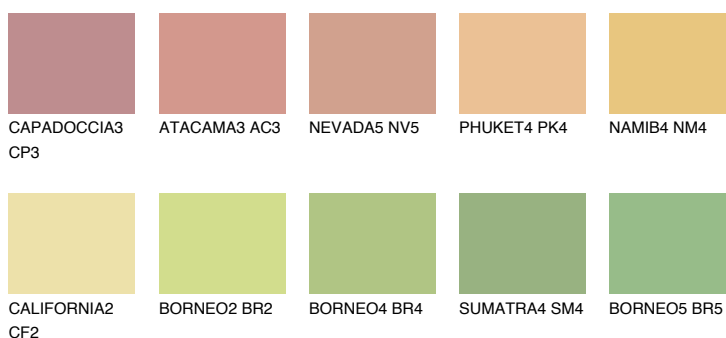

**DAKOTA2 DK2**69% **TSR** 65%**Doplňkové farby****ODTIENE CON****Odtiene Intense**

Viac informácií o omietkach a náteroch nájdete na
www.ceresit.sk

*Prezentované farby sú súčasťou aktuálnej palety fasádnych omietok a náterov Ceresit. Berte prosím na vedomie, že sa farby v originálnej podobe môžu líšiť od farieb zobrazených na monitore. Elektronická a tlačaná podoba vzorkovníka nie je považovaná za plne spoľahlivú prezentáciu. Odporúčame preto vybrané farby porovnať so skutočnými vzorkovníkmi.