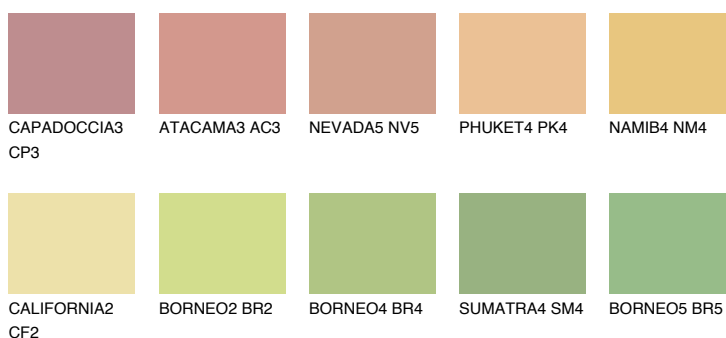

DAKOTA2 DK2

69% **TSR** 65%

Doplňkové farby

ODTIENE CON

Odtiene Intense

Viac informácií o omietkach a náteroch nájdete na
www.ceresit.sk

*Prezentované farby sú súčasťou aktuálnej palety fasádnych omietok a náterov Ceresit. Berte prosím na vedomie, že sa farby v originálnej podobe môžu líšiť od farieb zobrazených na monitore. Elektronická a tlačaná podoba vzorkovníka nie je považovaná za plne spoľahlivú prezentáciu. Odporúčame preto vybrané farby porovnať so skutočnými vzorkovníkmi.