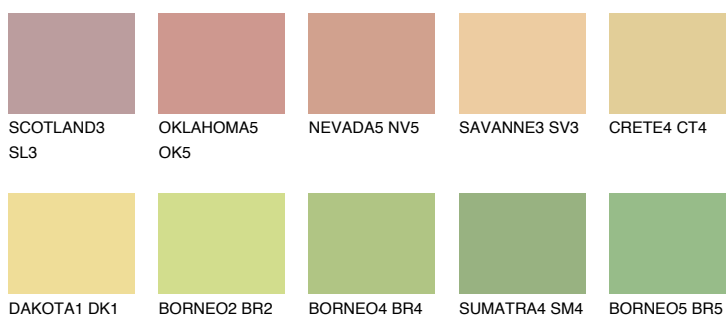

**DAKOTA3 DK3**71% **TSR** 68%**Doplňkové farby****ODTIENE CON****Odtiene Intense**

Viac informácií o omietkach a náteroch nájdete na
www.ceresit.sk

*Prezentované farby sú súčasťou aktuálnej palety fasádnych omietok a náterov Ceresit. Berte prosím na vedomie, že sa farby v originálnej podobe môžu líšiť od farieb zobrazených na monitore. Elektronická a tlačaná podoba vzorkovníka nie je považovaná za plne spoľahlivú prezentáciu. Odporúčame preto vybrané farby porovnať so skutočnými vzorkovníkmi.