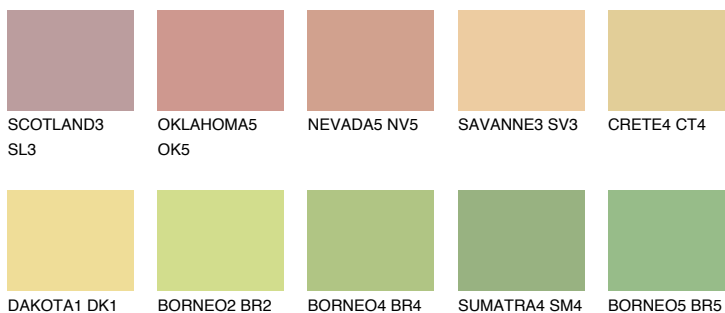

## DAKOTA3 DK3

71% TSR 68%

### Doplňkové farby

#### Odtiene Intense

Viac informácií o omietkach a náteroch nájdete na  
[www.ceresit.sk](http://www.ceresit.sk)

\*Prezentované farby sú súčasťou aktuálnej palety fasádnych omietok a náterov Ceresit. Berte prosím na vedomie, že sa farby v originálnej podobe môžu líšiť od farieb zobrazených na monitore. Elektronická a tlačaná podoba vzorkovníka nie je považovaná za plne spoľahlivú prezentáciu. Odporúčame preto vybrané farby porovnať so skutočnými vzorkovníkmi.