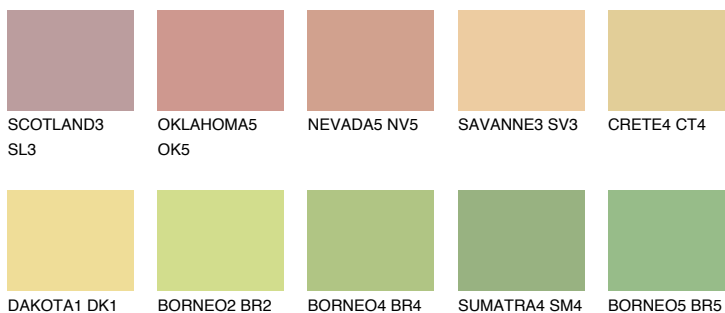

DAKOTA3 DK3

71% TSR 68%

Doplňkové farby

ODTIENE CON

Odtiene Intense

Viac informácií o omietkach a náteroch nájdete na
www.ceresit.sk

*Prezentované farby sú súčasťou aktuálnej palety fasádnych omietok a náterov Ceresit. Berte prosím na vedomie, že sa farby v originálnej podobe môžu líšiť od farieb zobrazených na monitore. Elektronická a tlačaná podoba vzorkovníka nie je považovaná za plne spoľahlivú prezentáciu. Odporúčame preto vybrané farby porovnať so skutočnými vzorkovníkmi.