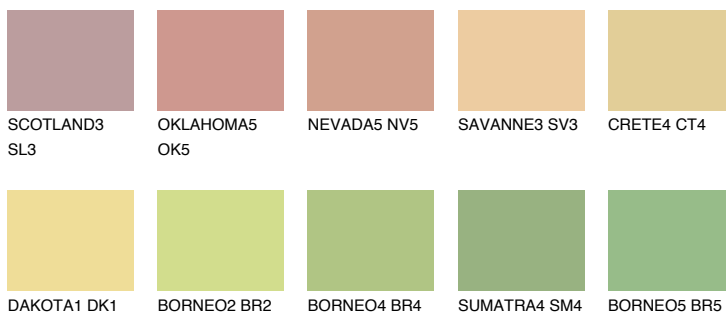

## DAKOTA3 DK3

71% TSR 68%

### Doplňkové farby

#### Odtiene Intense

Viac informácií o omietkach a náteroch nájdete na  
[www.ceresit.sk](http://www.ceresit.sk)

\*Prezentované farby sú súčasťou aktuálnej palety fasádnych omietok a náterov Ceresit. Berte prosím na vedomie, že sa farby v originálnej podobe môžu líšiť od farieb zobrazených na monitore. Elektronická a tlačaná podoba vzorkovníka nie je považovaná za plne spoľahlivú prezentáciu. Odporúčame preto vybrané farby porovnať so skutočnými vzorkovníkmi.