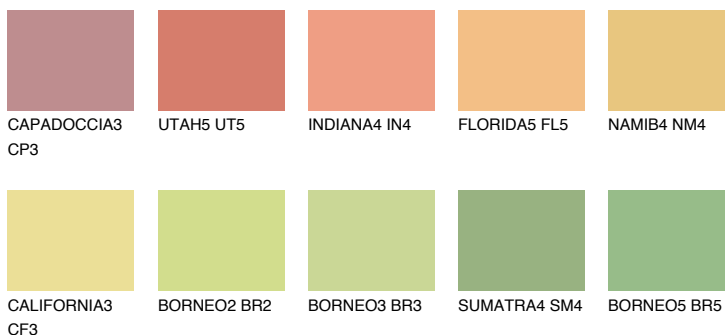

DAKOTA4 DK4

65% **TSR** 60%

Doplňkové farby

ODTIENE CON

Odtiene Intense

Viac informácií o omietkach a náteroch nájdete na
www.ceresit.sk

*Prezentované farby sú súčasťou aktuálnej palety fasádnych omietok a náterov Ceresit. Berte prosím na vedomie, že sa farby v originálnej podobe môžu líšiť od farieb zobrazených na monitore. Elektronická a tlačaná podoba vzorkovníka nie je považovaná za plne spoľahlivú prezentáciu. Odporúčame preto vybrané farby porovnať so skutočnými vzorkovníkmi.