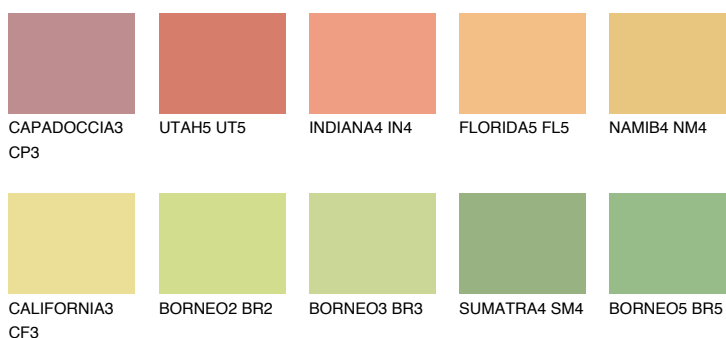

**DAKOTA4 DK4**65% **TSR** 60%**Doplňkové farby****ODTIENE CON****Odtiene Intense**

Viac informácií o omietkach a náteroch nájdete na
www.ceresit.sk

*Prezentované farby sú súčasťou aktuálnej palety fasádnych omietok a náterov Ceresit. Berte prosím na vedomie, že sa farby v originálnej podobe môžu líšiť od farieb zobrazených na monitore. Elektronická a tlačaná podoba vzorkovníka nie je považovaná za plne spoľahlivú prezentáciu. Odporúčame preto vybrané farby porovnať so skutočnými vzorkovníkmi.