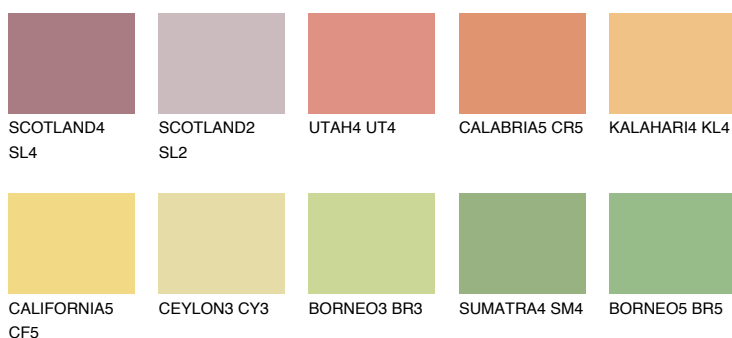

**DAKOTA5 DK5**57% **TSR** 60%**Doplňkové farby****ODTIENE CON****Odtiene Intense**

Viac informácií o omietkach a náteroch nájdete na
www.ceresit.sk

*Prezentované farby sú súčasťou aktuálnej palety fasádnych omietok a náterov Ceresit. Berte prosím na vedomie, že sa farby v originálnej podobe môžu líšiť od farieb zobrazených na monitore. Elektronická a tlačaná podoba vzorkovníka nie je považovaná za plne spoľahlivú prezentáciu. Odporúčame preto vybrané farby porovnať so skutočnými vzorkovníkmi.