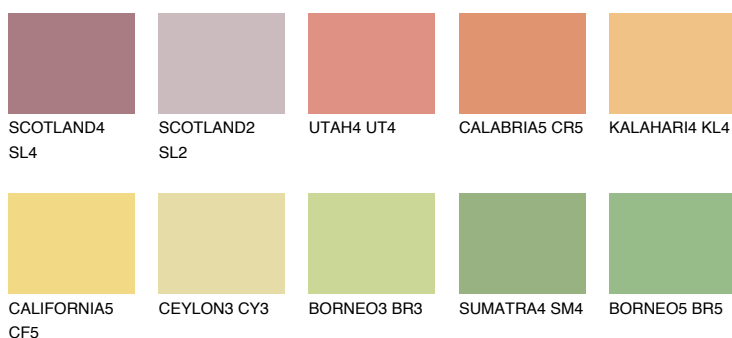

**DAKOTA5 DK5**57% **TSR** 60%**Doplnkové farby****ODTIENE CON****Odtiene Intense**

Viac informácií o omietkach a náteroch nájdete na
www.ceresit.sk

*Prezentované farby sú súčasťou aktuálnej palety fasádnych omietok a náterov Ceresit. Berte prosím na vedomie, že sa farby v originálnej podobe môžu líšiť od farieb zobrazených na monitore. Elektronická a tlačaná podoba vzorkovníka nie je považovaná za plne spoľahlivú prezentáciu. Odporúčame preto vybrané farby porovnať so skutočnými vzorkovníkmi.