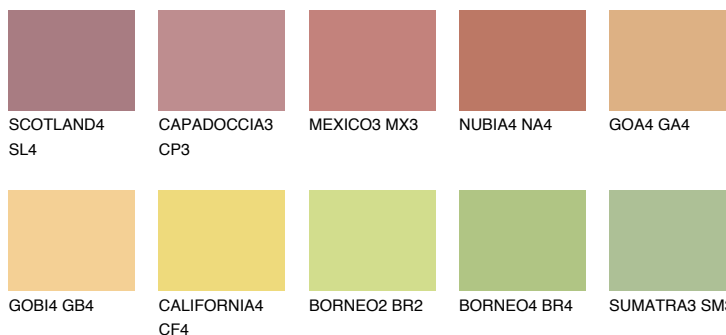

**DAKOTA6 DK6**48% **TSR** 50%**Doplnkové farby****ODTIENE CON****Odtiene Intense**

Viac informácií o omietkach a náteroch nájdete na  
[www.ceresit.sk](http://www.ceresit.sk)

\*Prezentované farby sú súčasťou aktuálnej palety fasádnych omietok a náterov Ceresit. Berte prosím na vedomie, že sa farby v originálnej podobe môžu líšiť od farieb zobrazených na monitore. Elektronická a tlačaná podoba vzorkovníka nie je považovaná za plne spoľahlivú prezentáciu. Odporúčame preto vybrané farby porovnať so skutočnými vzorkovníkmi.