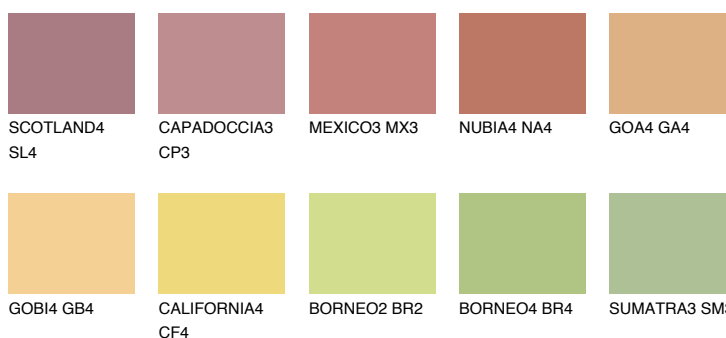

DAKOTA6 DK6

48% **TSR** 50%

Doplnkové farby

ODTIENE CON

Odtiene Intense

Viac informácií o omietkach a náteroch nájdete na
www.ceresit.sk

*Prezentované farby sú súčasťou aktuálnej palety fasádnych omietok a náterov Ceresit. Berte prosím na vedomie, že sa farby v originálnej podobe môžu líšiť od farieb zobrazených na monitore. Elektronická a tlačaná podoba vzorkovníka nie je považovaná za plne spoľahlivú prezentáciu. Odporúčame preto vybrané farby porovnať so skutočnými vzorkovníkmi.