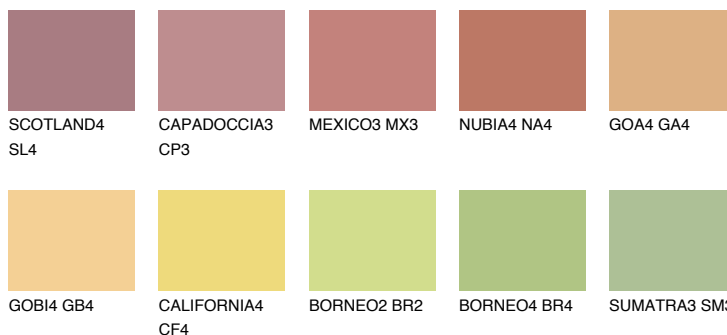

DAKOTA6 DK6

48% **TSR** 50%

Doplnkové farby

ODTIENE CON

Odtiene Intense

Viac informácií o omietkach a náteroch nájdete na
www.ceresit.sk

*Prezentované farby sú súčasťou aktuálnej palety fasádnych omietok a náterov Ceresit. Berte prosím na vedomie, že sa farby v originálnej podobe môžu líšiť od farieb zobrazených na monitore. Elektronická a tlačaná podoba vzorkovníka nie je považovaná za plne spoľahlivú prezentáciu. Odporúčame preto vybrané farby porovnať so skutočnými vzorkovníkmi.