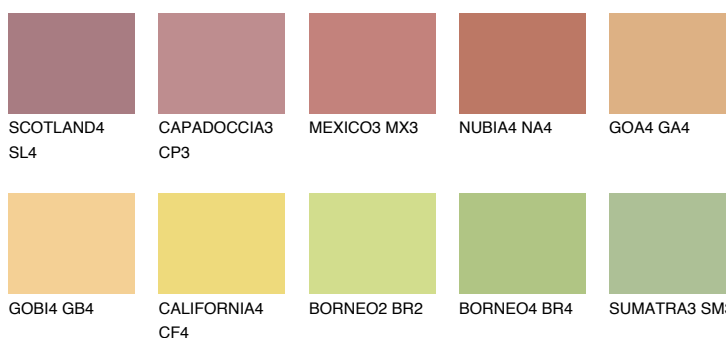

DAKOTA6 DK6

48% **TSR** 50%

Doplnkové farby

ODTIENE CON

Odtiene Intense

Viac informácií o omietkach a náteroch nájdete na
www.ceresit.sk