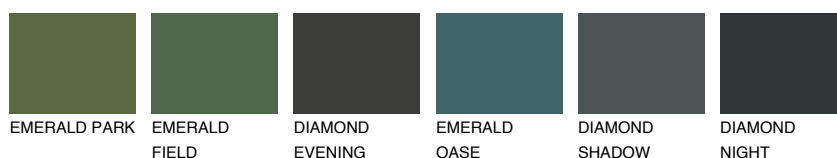

**CRETE1 CT1**79% **TSR** 73%**Doplnkové farby****ODTIENE CON****Odtiene Intense**

Viac informácií o omietkach a náteroch nájdete na
www.ceresit.sk

*Prezentované farby sú súčasťou aktuálnej palety fasádnych omietok a náterov Ceresit. Berte prosím na vedomie, že sa farby v originálnej podobe môžu líšiť od farieb zobrazených na monitore. Elektronická a tlačaná podoba vzorkovníka nie je považovaná za plne spoľahlivú prezentáciu. Odporúčame preto vybrané farby porovnať so skutočnými vzorkovníkmi.