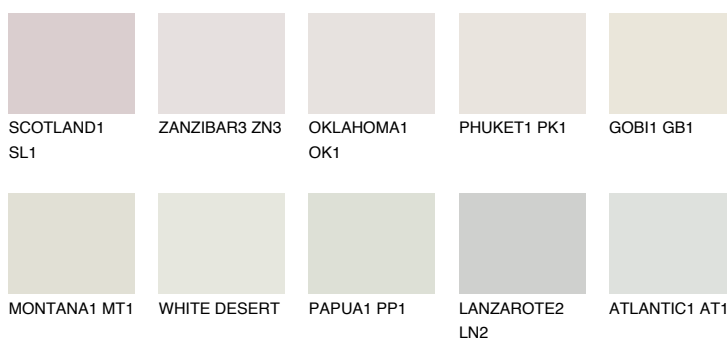

**CRETE1 CT1**79% **TSR** 73%**Doplnkové farby****ODTIENE CON****Odtiene Intense**

Viac informácií o omietkach a náteroch nájdete na
www.ceresit.sk

*Prezentované farby sú súčasťou aktuálnej palety fasádnych omietok a náterov Ceresit. Berte prosím na vedomie, že sa farby v originálnej podobe môžu líšiť od farieb zobrazených na monitore. Elektronická a tlačaná podoba vzorkovníka nie je považovaná za plne spoľahlivú prezentáciu. Odporúčame preto vybrané farby porovnať so skutočnými vzorkovníkmi.