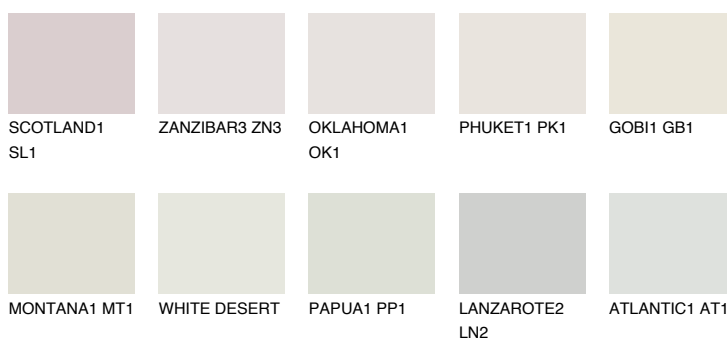

**CRETE1 CT1**79% **TSR** 73%**Doplnkové farby****ODTIENE CON****Odtiene Intense**

Viac informácií o omietkach a náteroch nájdete na  
[www.ceresit.sk](http://www.ceresit.sk)

\*Prezentované farby sú súčasťou aktuálnej palety fasádnych omietok a náterov Ceresit. Berte prosím na vedomie, že sa farby v originálnej podobe môžu líšiť od farieb zobrazených na monitore. Elektronická a tlačaná podoba vzorkovníka nie je považovaná za plne spoľahlivú prezentáciu. Odporúčame preto vybrané farby porovnať so skutočnými vzorkovníkmi.