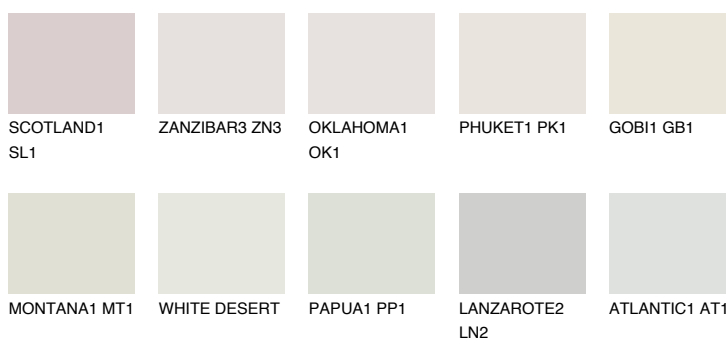

CRETE1 CT1

79% **TSR** 73%

Doplnkové farby

ODTIENE CON

Odtiene Intense

Viac informácií o omietkach a náteroch nájdete na
www.ceresit.sk