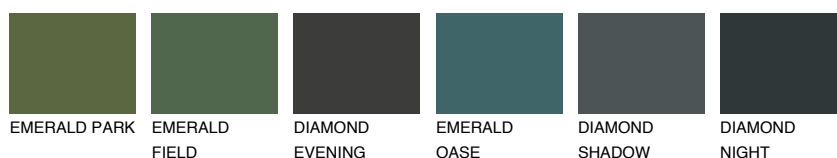

**CRETE1 CT1**79% **TSR** 73%**Doplnkové farby****ODTIENE CON****Odtiene Intense**

Viac informácií o omietkach a náteroch nájdete na  
[www.ceresit.sk](http://www.ceresit.sk)

\*Prezentované farby sú súčasťou aktuálnej palety fasádnych omietok a náterov Ceresit. Berte prosím na vedomie, že sa farby v originálnej podobe môžu líšiť od farieb zobrazených na monitore. Elektronická a tlačaná podoba vzorkovníka nie je považovaná za plne spoľahlivú prezentáciu. Odporúčame preto vybrané farby porovnať so skutočnými vzorkovníkmi.