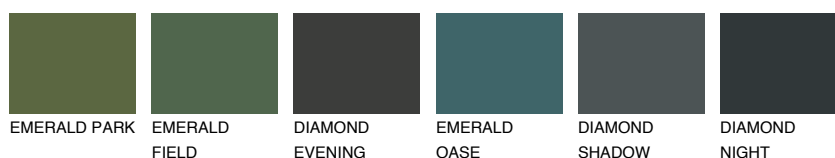

CRETE1 CT1

79% **TSR** 73%

Doplnkové farby

ODTIENE CON

Odtiene Intense

Viac informácií o omietkach a náteroch nájdete na
www.ceresit.sk