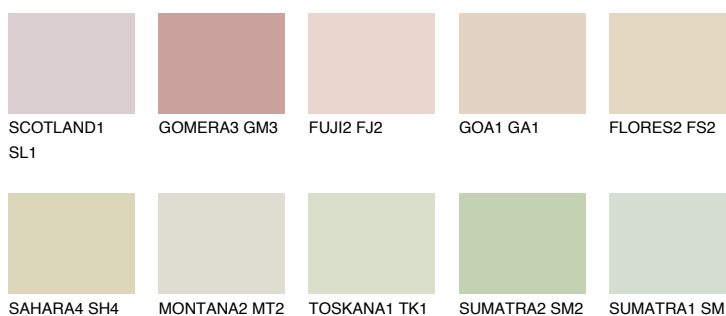


**CRETE2 CT2**74% **TSR** 70%**Doplňkové farby****ODTIENE CON****Odtiene Intense**

Viac informácií o omietkach a náteroch nájdete na
www.ceresit.sk

*Prezentované farby sú súčasťou aktuálnej palety fasádnych omietok a náterov Ceresit. Berte prosím na vedomie, že sa farby v originálnej podobe môžu líšiť od farieb zobrazených na monitore. Elektronická a tlačaná podoba vzorkovníka nie je považovaná za plne spoľahlivú prezentáciu. Odporúčame preto vybrané farby porovnať so skutočnými vzorkovníkmi.