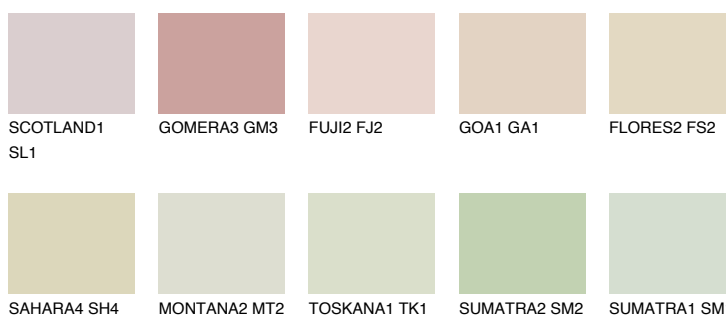


**CRETE2 CT2**74% **TSR** 70%**Doplnkové farby****ODTIENE CON****Odtiene Intense**

Viac informácií o omietkach a náteroch nájdete na
www.ceresit.sk

*Prezentované farby sú súčasťou aktuálnej palety fasádnych omietok a náterov Ceresit. Berte prosím na vedomie, že sa farby v originálnej podobe môžu líšiť od farieb zobrazených na monitore. Elektronická a tlačaná podoba vzorkovníka nie je považovaná za plne spoľahlivú prezentáciu. Odporúčame preto vybrané farby porovnať so skutočnými vzorkovníkmi.