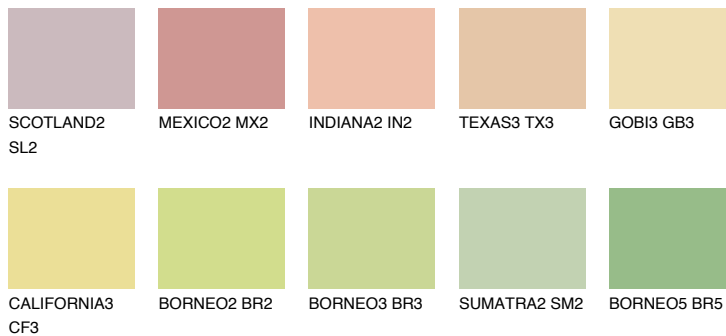


**CRETE3 CT3**70% **TSR** 67%**Doplnkové farby****ODTIENE CON****Odtiene Intense**

Viac informácií o omietkach a náteroch nájdete na
www.ceresit.sk

*Prezentované farby sú súčasťou aktuálnej palety fasádnych omietok a náterov Ceresit. Berte prosím na vedomie, že sa farby v originálnej podobe môžu líšiť od farieb zobrazených na monitore. Elektronická a tlačaná podoba vzorkovníka nie je považovaná za plne spoľahlivú prezentáciu. Odporúčame preto vybrané farby porovnať so skutočnými vzorkovníkmi.