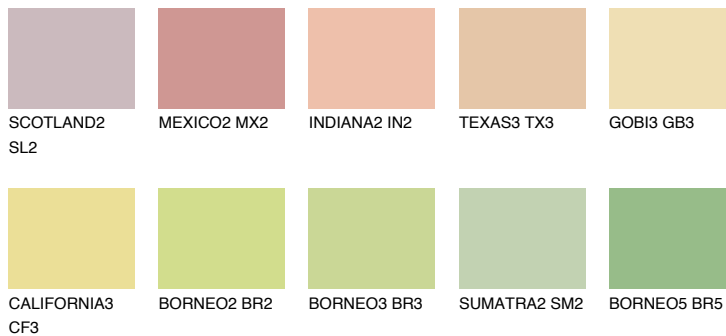


**CRETE3 CT3**70% **TSR** 67%**Doplnkové farby****ODTIENE CON****Odtiene Intense**

Viac informácií o omietkach a náteroch nájdete na  
[www.ceresit.sk](http://www.ceresit.sk)

\*Prezentované farby sú súčasťou aktuálnej palety fasádnych omietok a náterov Ceresit. Berte prosím na vedomie, že sa farby v originálnej podobe môžu líšiť od farieb zobrazených na monitore. Elektronická a tlačaná podoba vzorkovníka nie je považovaná za plne spoľahlivú prezentáciu. Odporúčame preto vybrané farby porovnať so skutočnými vzorkovníkmi.