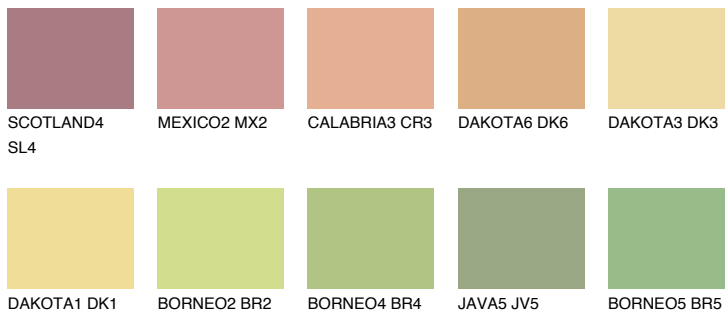

**CRETE4 CT4**63% **TSR** 59%**Doplňkové farby****ODTIENE CON****Odtiene Intense**

Viac informácií o omietkach a náteroch nájdete na
www.ceresit.sk

*Prezentované farby sú súčasťou aktuálnej palety fasádnych omietok a náterov Ceresit. Berte prosím na vedomie, že sa farby v originálnej podobe môžu líšiť od farieb zobrazených na monitore. Elektronická a tlačaná podoba vzorkovníka nie je považovaná za plne spoľahlivú prezentáciu. Odporúčame preto vybrané farby porovnať so skutočnými vzorkovníkmi.