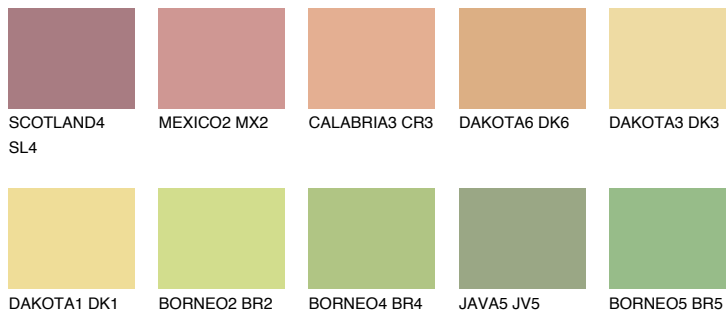

**CRETE4 CT4**63% **TSR** 59%**Doplňkové farby****ODTIENE CON****Odtiene Intense**

Viac informácií o omietkach a náteroch nájdete na
www.ceresit.sk

*Prezentované farby sú súčasťou aktuálnej palety fasádnych omietok a náterov Ceresit. Berte prosím na vedomie, že sa farby v originálnej podobe môžu líšiť od farieb zobrazených na monitore. Elektronická a tlačaná podoba vzorkovníka nie je považovaná za plne spoľahlivú prezentáciu. Odporúčame preto vybrané farby porovnať so skutočnými vzorkovníkmi.