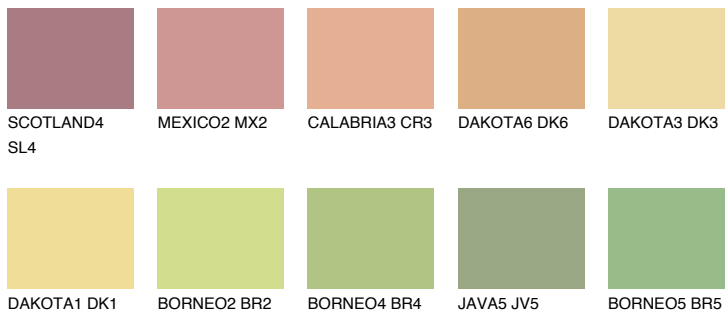

**CRETE4 CT4**63% **TSR** 59%**Doplňkové farby****ODTIENE CON****Odtiene Intense**

Viac informácií o omietkach a náteroch nájdete na  
[www.ceresit.sk](http://www.ceresit.sk)

\*Prezentované farby sú súčasťou aktuálnej palety fasádnych omietok a náterov Ceresit. Berte prosím na vedomie, že sa farby v originálnej podobe môžu líšiť od farieb zobrazených na monitore. Elektronická a tlačaná podoba vzorkovníka nie je považovaná za plne spoľahlivú prezentáciu. Odporúčame preto vybrané farby porovnať so skutočnými vzorkovníkmi.