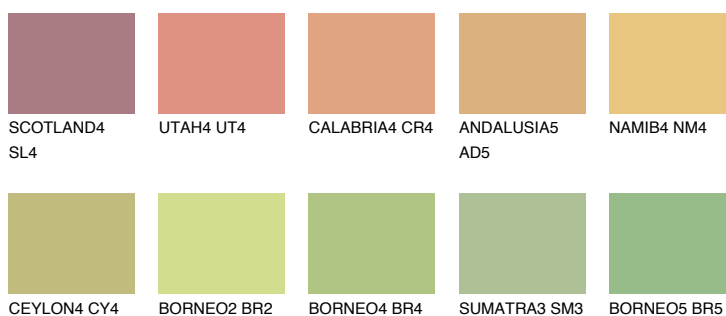

**CRETE5 CT5**59% **TSR** 53%**Doplňkové farby****ODTIENE CON****Odtiene Intense**

Viac informácií o omietkach a náteroch nájdete na  
[www.ceresit.sk](http://www.ceresit.sk)

\*Prezentované farby sú súčasťou aktuálnej palety fasádnych omietok a náterov Ceresit. Berte prosím na vedomie, že sa farby v originálnej podobe môžu líšiť od farieb zobrazených na monitore. Elektronická a tlačaná podoba vzorkovníka nie je považovaná za plne spoľahlivú prezentáciu. Odporúčame preto vybrané farby porovnať so skutočnými vzorkovníkmi.