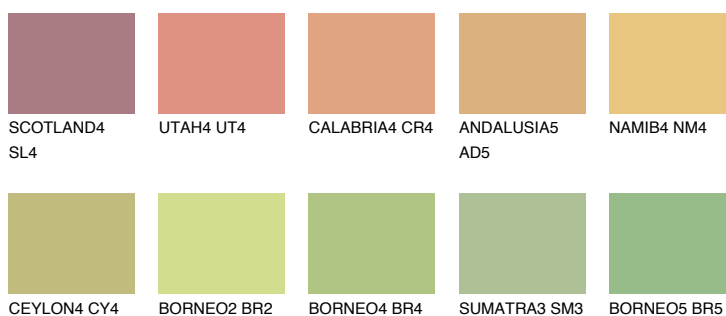

**CRETE5 CT5**59% **TSR** 53%**Doplnkové farby****ODTIENE CON****Odtiene Intense**

Viac informácií o omietkach a náteroch nájdete na  
[www.ceresit.sk](http://www.ceresit.sk)

\*Prezentované farby sú súčasťou aktuálnej palety fasádnych omietok a náterov Ceresit. Berte prosím na vedomie, že sa farby v originálnej podobe môžu líšiť od farieb zobrazených na monitore. Elektronická a tlačaná podoba vzorkovníka nie je považovaná za plne spoľahlivú prezentáciu. Odporúčame preto vybrané farby porovnať so skutočnými vzorkovníkmi.