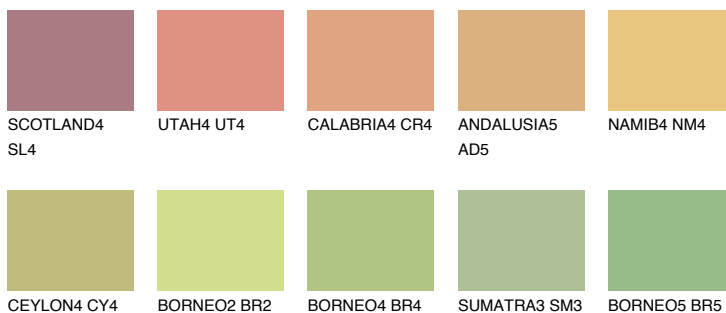

**CRETE5 CT5**59% **TSR** 53%**Doplňkové farby****ODTIENE CON****Odtiene Intense**

Viac informácií o omietkach a náteroch nájdete na
www.ceresit.sk

*Prezentované farby sú súčasťou aktuálnej palety fasádnych omietok a náterov Ceresit. Berte prosím na vedomie, že sa farby v originálnej podobe môžu líšiť od farieb zobrazených na monitore. Elektronická a tlačaná podoba vzorkovníka nie je považovaná za plne spoľahlivú prezentáciu. Odporúčame preto vybrané farby porovnať so skutočnými vzorkovníkmi.