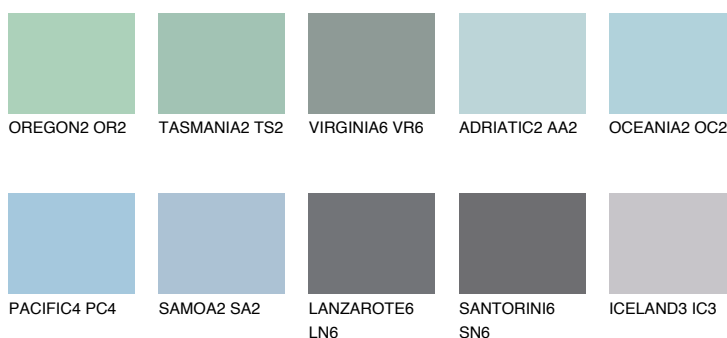

OCEANIA3 OC3

53% **TSR** 58%

Doplnkové farby

ODTIENE CON

Odtiene Intense

Viac informácií o omietkach a náteroch nájdete na www.ceresit.sk

*Prezentované farby sú súčasťou aktuálnej palety fasádnych omietok a náterov Ceresit. Berte prosím na vedomie, že sa farby v originálnej podobe môžu líšiť od farieb zobrazených na monitore. Elektronická a tlačaná podoba vzorkovníka nie je považovaná za plne spoľahlivú prezentáciu. Odporúčame preto vybrané farby porovnať so skutočnými vzorkovníkmi.