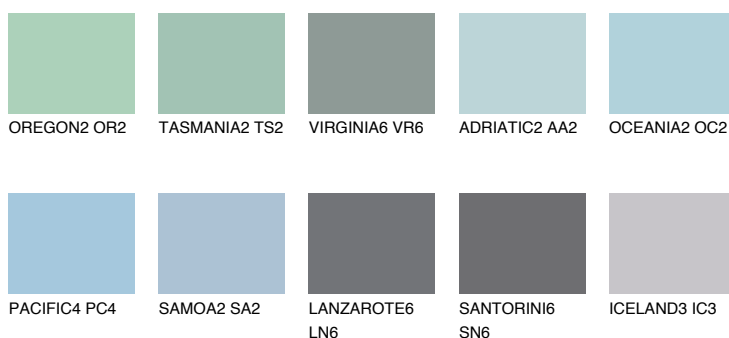

OCEANIA3 OC3

53% **TSR** 58%

Doplnkové farby

ODTIENE CON

Odtiene Intense

Viac informácií o omietkach a náteroch nájdete na www.ceresit.sk

*Prezentované farby sú súčasťou aktuálnej palety fasádnych omietok a náterov Ceresit. Berte prosím na vedomie, že sa farby v originálnej podobe môžu líšiť od farieb zobrazených na monitore. Elektronická a tlačaná podoba vzorkovníka nie je považovaná za plne spoľahlivú prezentáciu. Odporúčame preto vybrané farby porovnať so skutočnými vzorkovníkmi.