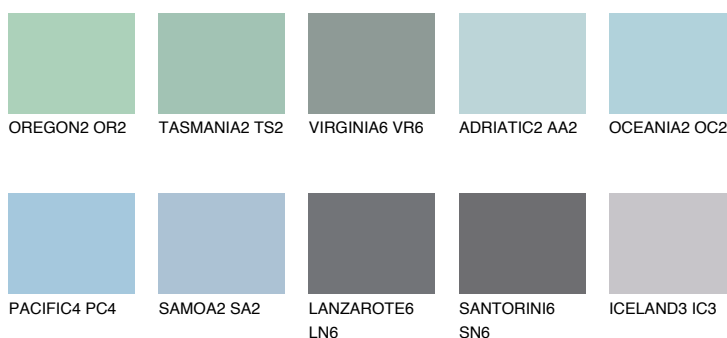

## OCEANIA3 OC3

53% **TSR** 58%

### Doplnkové farby

#### Odtiene Intense

Viac informácií o omietkach a náteroch nájdete na [www.ceresit.sk](http://www.ceresit.sk)

\*Prezentované farby sú súčasťou aktuálnej palety fasádnych omietok a náterov Ceresit. Berte prosím na vedomie, že sa farby v originálnej podobe môžu líšiť od farieb zobrazených na monitore. Elektronická a tlačaná podoba vzorkovníka nie je považovaná za plne spoľahlivú prezentáciu. Odporúčame preto vybrané farby porovnať so skutočnými vzorkovníkmi.